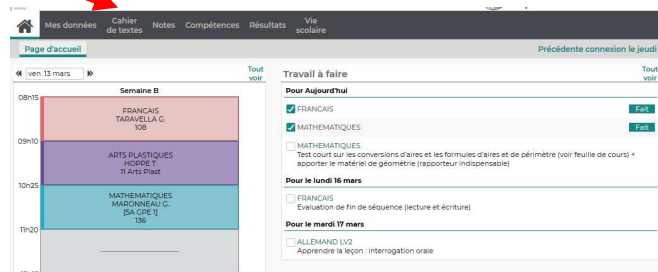

Comment accéder au Cahier de texte

Se connecter à E-lyco.

Choisir **Pronote**

Choisir **Cahier de texte**

Naviguer entre

Contenu et ressources **Travail à faire**